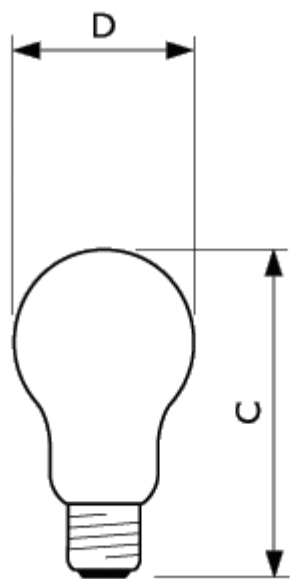

Standard 60W E27 230V A55 FR 1CT

Popis produktové skupiny

Matné žárovky s konvenčním hruškovitým tvarem

Vlastnosti:

- Vakuované (15 W) nebo plněné plynem (25 W a více)

Použití:

- Matové žárovky svítí neoslňivým a rozptýleným světlem a mají univerzální použití

Údaje o produktu	
Objednávkové číslo	354716 80
Kód produktu	871150035471680
loccod	
Název produktu	Standard 60W E27 230V A55 FR 1CT
Název objednávaného produktu N	Stan 60W E27 230V A55 FR 1CT/6X10F
Druh balení N	1 karton
Pocet kusu v balení N	1
Balící množství	6X10F
Pocet balení v transportním balení	60
EAN produktu	8711500354716
Bar code on intermediate packing - EAN2	8711500354723
EAN transportního balení	8711500389527
Logistic code(s) - 12NC	9260 000 07302
ILCOS kód N	IAA/F-60-230-E27-55
Hmotnost produktu	23.210 GR
Nový kód	
Patice	E27
Provedení baňky	A55 [A 55mm]
Finální úprava baňky	Matná
Poloha svícení	Univerzální [Univerzální]
Průměrná životnost	1000 hr
Příkon zdroje	60W
Napětí	230V
Stmívatelný	Ano
Energetický štítek	E
Index podání barev	100 Ra8
Světelný tok zdroje	710 Lm

Stan E27 A55 FR

Patice E27

Poloha svícení Univerzální

Stan E26/E27 A55/A60/A60.3/A65

	C	D	D
Název produktu	Max	Nom	Max
Standard 60W E27 230V A55 FR 1CT	97	55	56

©2009 Koninklijke Philips Electronics N.V.

All rights reserved. Reproduction in whole or in part is prohibited without the prior written consent of the copyright owner. The information presented in this document does not form part of any quotation or contract, is believed to be accurate and reliable and may be changed without notice. No liability will be accepted by the publisher for any consequence of its use. Publication thereof does not convey nor imply any license under patent- or other industrial or intellectual property rights.